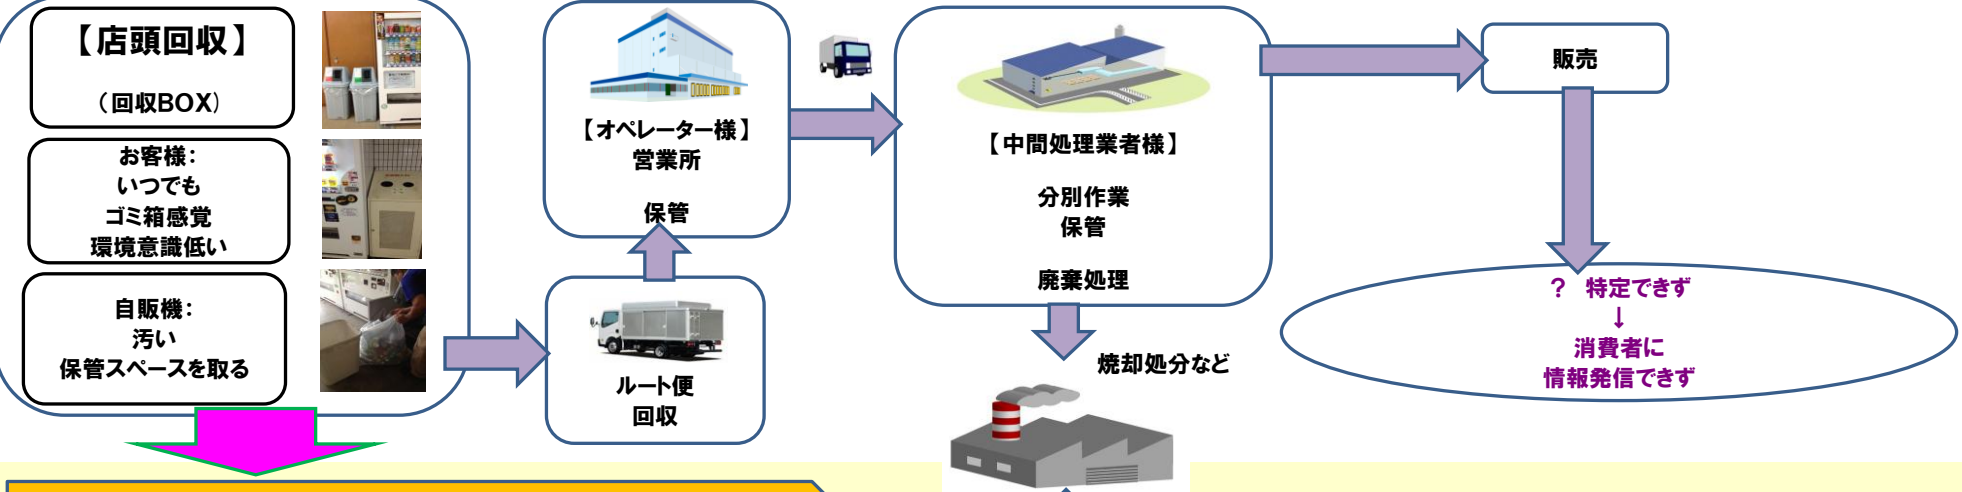

【自販機設置/例】リサイクルフローの特性

一般的な自販機ゴミ箱のリサイクルフロー

新しい『自動分別BOX』リサイクルフロー